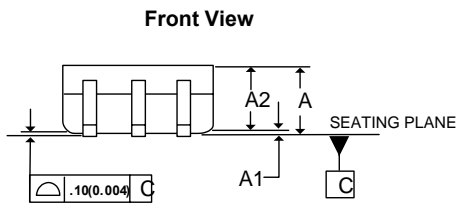

SC-70-6

SYMBOLS	MILLIMETERS		INCHES	
	MIN	MAX	MIN	MAX
A	0.80	1.10	0.031	0.043
A1	0.00	0.10	0.000	0.004
A2	0.80	1.00	0.031	0.039
b	0.15	0.35	0.006	0.014
b1	0.15	0.25	0.006	0.010
c	0.08	0.25	0.003	0.010
c1	0.08	0.20	0.003	0.008
D	1.85	2.20	0.073	0.087
E	1.80	2.45	0.071	0.096
E1	1.10	1.40	0.043	0.055
e	0.65BSC		0.0255BSC	
e1	1.20	1.40	0.047	0.055
L	0.26	0.46	0.010	0.018
1	0°	8°	0°	8°
2	4°	10°	4°	10°