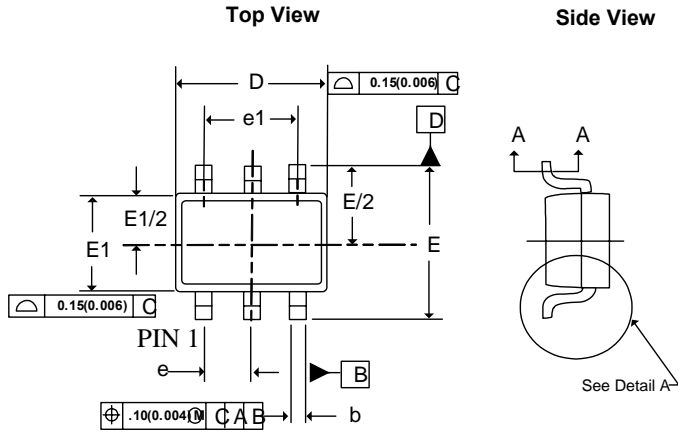

SC-70-6

SYMBOLS	MILLIMETERS		INCHES	
	MIN	MAX	MIN	MAX
A	0.80	1.10	0.031	0.043
A1	0.00	0.10	0.000	0.004
A2	0.80	1.00	0.031	0.039
b	0.15	0.35	0.006	0.014
b1	0.15	0.25	0.006	0.010
c	0.08	0.25	0.003	0.010
c1	0.08	0.20	0.003	0.008
D	1.85	2.20	0.073	0.087
E	1.80	2.45	0.071	0.096
E1	1.10	1.40	0.043	0.055
e	0.65BSC		0.0255BSC	
e1	1.20	1.40	0.047	0.055
L	0.26	0.46	0.010	0.018
1	0°	8°	0°	8°
2	4°	10°	4°	10°