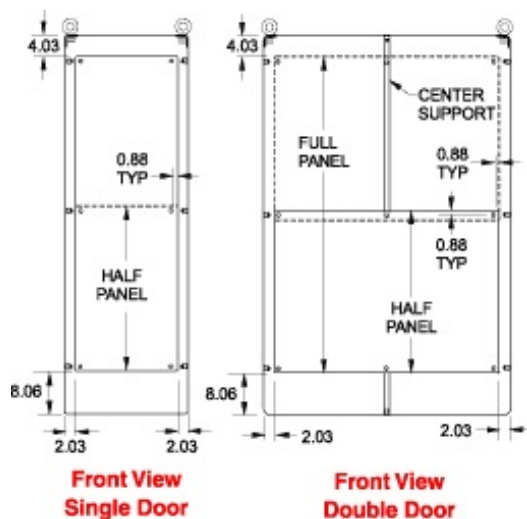

Panneaux intérieurs pour armoires autoportantes

- Tôle d'acier de calibre 10 ou 12.
- Tous les panneaux double largeur sont en acier de calibre 10.
- Les panneaux de largeur sont offerts en modèles pleine hauteur ou mi-hauteur.
- Les panneaux de profondeur sont offerts uniquement en modèles pleine hauteur.
- Les panneaux de profondeur et de largeur sont livrés avec toute la quincaillerie d'assemblage et un support central, s'il y a lieu.
- Les demi-panneaux peuvent être montés dans la moitié supérieure ou inférieure de l'armoire.
- Fini blanc.

Single Door Width Panels

Galv. Steel		Panel		
Part No.	Part No.	Description	Enclosure Size	Panel Size
60TWFW	60TWFWG	Full Panel	60 x 24	48.00 x 20
60TWHW	60TWHWG	Half Panel		24.87 x 20
72WFW	72WFWG	Full Panel	72 x 24	60.00 x 20
72WHW	72WHWG	Half Panel		30.87 x 20
90YFW	90YFWG	Full Panel	90 x 24	78.00 x 20
90YHW	90YHWG	Half Panel		39.87 x 20
72XFW	72XFWG	Full Panel	72 x 30	60.00 x 26
72XHW	72XHWG	Half Panel		30.87 x 26
60TYFW	60TYFWG	Full Panel	60 x 36	48.00 x 32
60TYHW	60TYHWG	Half Panel		24.87 x 32
72YFW	72YFWG	Full Panel	72 x 36	60.00 x 32
72YHW	72YHWG	Half Panel		30.87 x 32
90YFW	90YFWG	Full Panel	90 x 36	78.00 x 32
90YHW	90YHWG	Half Panel		39.87 x 32

Double Door Width Panels

Steel		Galv. Steel			
Part No.	Part No.	Description	Enclosure	Panel Size	
60AWFW	60AWFWG	Full Panel	60 x 48	48.00 x 44	
60AWHW	60AWHWG	Half Panel		24.88 x 44	
72ZFW	72ZFWG	Full Panel	72 x 48	60.00 x 44	
72ZHW	72ZHWG	Half Panel		30.88 x 44	
72ZXF	72ZXF	Full Panel	72 x 60	60.00 x 56	
72ZXHW	72ZXHWG	Half Panel		30.88 x 56	
72ZYFW	72ZYFWG	Full Panel	72 x 72	60.00 x 68	
72ZYHW	72ZYHWG	Half Panel		30.88 x 68	
90BFW	90BFWG	Full Panel	90 x 48	78.00 x 44	
90BHW	90BHWG	Half Panel		39.88 x 44	
90BYFW	90BYFWG	Full Panel	90 x 72	78.00 x 68	
90BYHW	90BYHWG	Half Panel		39.88 x 68	