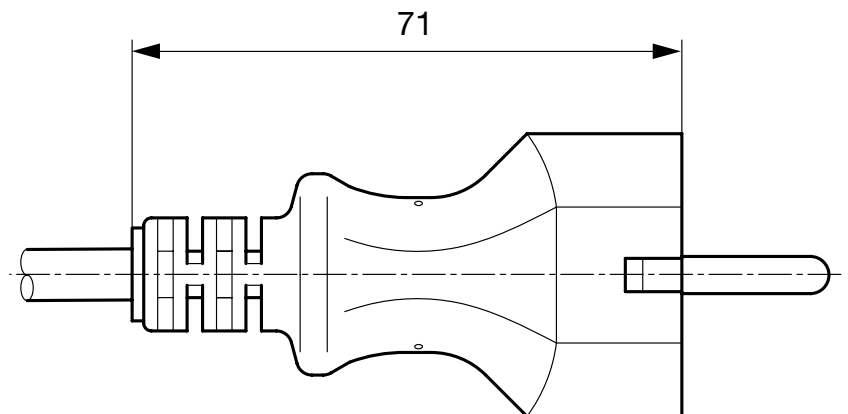

Power Supply Cord with Shako Power (Mains) Plug, Straight

CEE 7 / VII / DIN
49441-R2

**Description**

Power Supply Cord, Protection class I, Pin temperature 70 °C, Cable

Approvals

- VDE Certificate Number: 40015128

References**Weblinks**

[pdf](#), [General Product Information](#), [Approvals](#), [RoHS](#), [CHINA-RoHS](#), [Mating Connectors](#), [e-Store](#), [SCHURTER-Stock-Check](#), [Distributor-Stock-Check](#), [Accessories](#)

Dimensions

36.6 mm

Config. Code

4370 - R - Type - D - Length

The characters are placeholders for the correspondingly keys of selections from the key tables.
Typ steht für die Dose bzw. 2. Seite, Länge ist die Leitungslänge in mm.

4370 - R - Type - D - Length = cord type

cord type	Configuration key
H03VV-F 3G0,75mm ²	C
H05VV-F 3G0,75mm ²	G
H05RR-F 3G0,75mm ²	H
H05VV-F 3G1,0mm ²	I

Cord definition is detailed in general product information XXX