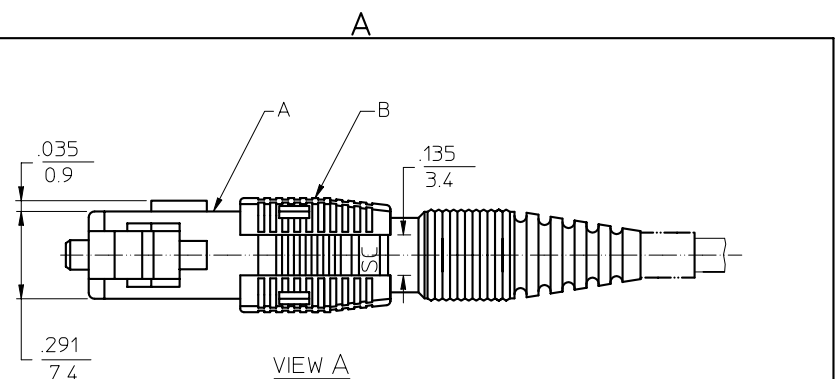

CONNECTOR P/N	∅D mm	MATERIAL OF FERRULE	COLOR OF HOUSING A	COLOR OF HOUSING B	COLOR OF BOOT	CONNECTOR TYPE	CABLE OD mm			
86066-0000	.127	ZIRCONIA	BEIGE	BEIGE	BEIGE	MULTIMODE	3			
86066-0300			BLACK	BLACK	BLACK		2.4			
86066-0070							RED	RED	RED	3
86066-0370										2.4
86066-0080			3							
86066-0380	2.4									
86066-1000	.144	ALUMINA	BEIGE	BEIGE	BEIGE	MULTIMODE	3			
86066-1300			2.4							
86066-3000	.128	ZIRCONIA	BEIGE	BEIGE	BEIGE	MULTIMODE	3			
86066-3300			BLACK	BLACK	BLACK		2.4			
86066-3070							RED	RED	RED	3
86066-3370										2.4
86066-3080			3							
86066-3380	2.4									
86066-4000	.125	ZIRCONIA	BLUE	BLUE	BLUE	SINGLE MODE	3			
86066-4300			2.4							
86066-5000	.126	ZIRCONIA	BLUE	BLUE	BLUE	SINGLE MODE	3			
86066-5300			RED	RED	RED		2.4			
86066-5080							3			
86066-5380	2.4									
86066-7000	.127	ZIRCONIA	BLUE	BLUE	BLUE	SINGLE MODE	3			
86066-7300			RED	RED	RED		2.4			
86066-8000							3			
86066-8300	2.4									
86066-8300	.127	STAINLESS STEEL	BEIGE	BEIGE	BEIGE	MULTIMODE	3			
86066-8300			2.4							

NOTES:  
 1. ALL DIMENSIONS ARE GIVEN IN INCHES / MM.  
 2. DUST CAPS ARE NOT SHOWN.

**molex**® Fiber Optics  
 Downers Grove, Illinois

TITLE:	SC-D TYPE CONNECTOR	Size	Scale	REV
Drawing No.	86066-XXX0 CD	B	25:1	D
		Sheet 1 of 1		