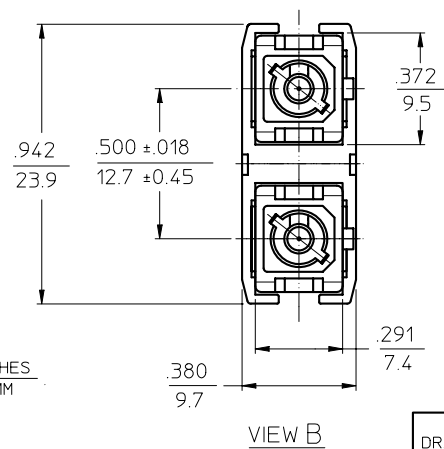

CONNECTOR P/N	∅D mm	MATERIAL OF FERRULE	COLOR OF HOUSING A	COLOR OF HOUSING B	COLOR OF BOOT	CONNECTOR TYPE	CABLE OD mm			
86066-0000	.127	ZIRCONIA	BEIGE	BEIGE	BEIGE	MULTIMODE	3			
86066-0300			BLACK	BLACK	BLACK		2.4			
86066-0070							RED	RED	RED	3
86066-0370										2.4
86066-0080			3							
86066-0380	2.4									
86066-1000	.144	ALUMINA	BEIGE	BEIGE	BEIGE	MULTIMODE	3			
86066-1300			2.4							
86066-3000	.128	ZIRCONIA	BEIGE	BEIGE	BEIGE	MULTIMODE	3			
86066-3300			BLACK	BLACK	BLACK		2.4			
86066-3070							RED	RED	RED	3
86066-3370										2.4
86066-3080			3							
86066-3380	2.4									
86066-4000	.125	ZIRCONIA	BLUE	BLUE	BLUE	SINGLE MODE	3			
86066-4300			2.4							
86066-5000	.126	ZIRCONIA	BLUE	BLUE	BLUE	SINGLE MODE	3			
86066-5300			RED	RED	RED		2.4			
86066-5080							3			
86066-5380	2.4									
86066-7000	.127	ZIRCONIA	BLUE	BLUE	BLUE	SINGLE MODE	3			
86066-7300			RED	RED	RED		2.4			
86066-8000							3			
86066-8300	2.4									
86066-8300	.127	STAINLESS STEEL	BEIGE	BEIGE	BEIGE	MULTIMODE	3			
86066-8300			2.4							

NOTES:  
 1. ALL DIMENSIONS ARE GIVEN IN INCHES / MM.  
 2. DUST CAPS ARE NOT SHOWN.

**molex**® Fiber Optics  
 Downers Grove, Illinois

TITLE:	SC-D TYPE CONNECTOR	Size	Scale	REV
Drawing No.	86066-XXX0 CD	B	25:1	D
		Sheet 1 of 1		