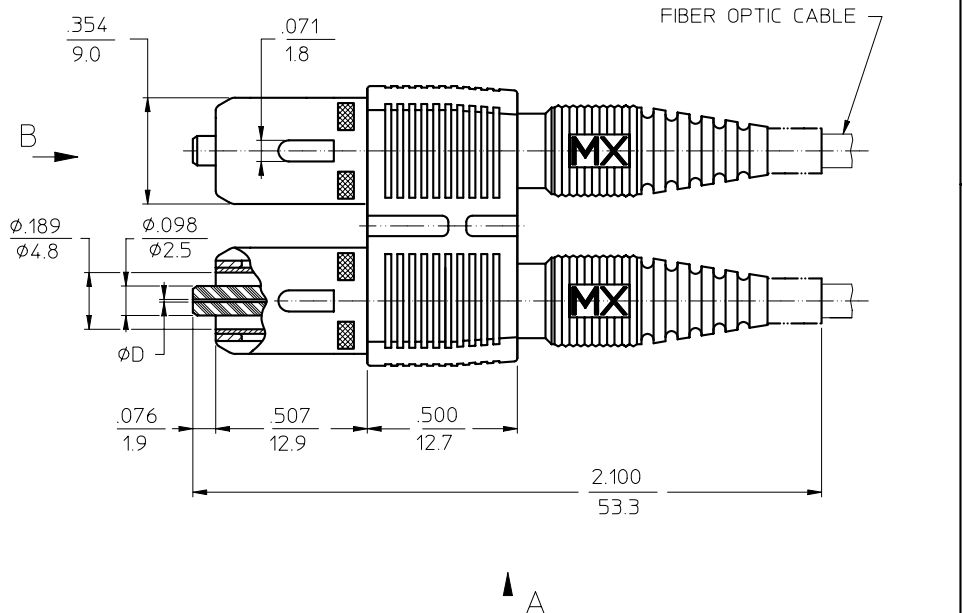

CONNECTOR P/N	∅D mm	MATERIAL OF FERRULE	COLOR OF HOUSING A	COLOR OF HOUSING B	COLOR OF BOOT	CONNECTOR TYPE	CABLE OD mm			
86066-0000	.127	ZIRCONIA	BEIGE	BEIGE	BEIGE	MULTIMODE	3			
86066-0300			BLACK	BLACK	BLACK		2.4			
86066-0070							RED	RED	RED	3
86066-0370										2.4
86066-0080			3							
86066-0380	2.4									
86066-1000	.144	ALUMINA	BEIGE	BEIGE	BEIGE	MULTIMODE	3			
86066-1300			2.4							
86066-3000	.128	ZIRCONIA	BEIGE	BEIGE	BEIGE	MULTIMODE	3			
86066-3300			BLACK	BLACK	BLACK		2.4			
86066-3070							RED	RED	RED	3
86066-3370										2.4
86066-3080			3							
86066-3380	2.4									
86066-4000	.125	ZIRCONIA	BLUE	BLUE	BLUE	SINGLE MODE	3			
86066-4300			2.4							
86066-5000	.126	ZIRCONIA	BLUE	BLUE	BLUE	SINGLE MODE	3			
86066-5300			RED	RED	RED		2.4			
86066-5080							3			
86066-5380	2.4									
86066-7000	.127	ZIRCONIA	BLUE	BLUE	BLUE	SINGLE MODE	3			
86066-7300			RED	RED	RED		2.4			
86066-8000							3			
86066-8300	2.4									
86066-8300	.127	STAINLESS STEEL	BEIGE	BEIGE	BEIGE	MULTIMODE	3			
86066-8300			2.4							

NOTES:  
 1. ALL DIMENSIONS ARE GIVEN IN INCHES / MM.  
 2. DUST CAPS ARE NOT SHOWN.

**molex**® Fiber Optics  
 Downers Grove, Illinois

TITLE:	SC-D TYPE CONNECTOR	Size	Scale	REV
Drawing No.	86066-XXX0 CD	B	25:1	D
		Sheet 1 of 1		