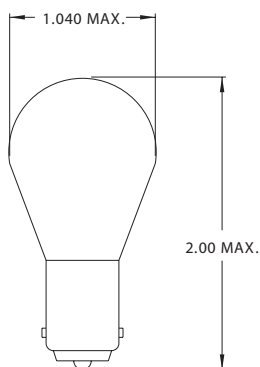

147 Central Avenue
 Hackensack, New Jersey 07601
 Tel: 201-489-8989 • Fax: 201-489-6911

CHICAGO MINIATURE LAMP, INC.
 WHERE INNOVATION COMES TO LIGHT

S-8 Single Contact Bayonet Base

Part Number	Design Voltage	Amps	MSCP	Life Hours	Filament Type
CM1459	4.00	.80	2.5	300	C-2R
CM1651	5.00	.60	3.0	20	C-2R
CM1611	5.40	1.86	10.0	1,000	C-6
CM1613	6.00	1.50	13.0	50	C-6
CM1680	6.00	4.10	32.0	300	C-6
CM1129	6.40	2.63	21.0	200	C-6
CM1605	6.40	2.69	21.0	200	C-2V
CM87L	6.65	2.04	15.0	500	C-2R*
CM1619	6.70	1.90	15.0	500	C-6
CM87	6.80	1.91	15.0	300	C-2R
CM1295	12.50	3.00	50.0	200	C-2R
CM93	12.80	1.04	15.0	500	C-2R
CM199	12.80	2.25	32.0	1,200	C-6
CM1073	12.80	1.80	32.0	200	C-6
CM1093	12.80	1.19	15.0	1,000	C-2R
CM1141	12.80	1.44	21.0	500	C-6
CM1156	12.80	2.10	32.0	600	C-6
CM1159	12.80	1.60	21.0	500	C-6
CM1161	12.80	1.35	22.0	500	CC-6
CM1777	12.80	1.52	26.0	400	C-2R
CM2396	12.80	2.23	40.0	400	C-6
CM91	13.00	.71	10.0	500	C-2R
CM1095	14.00	.51	4.0	5,000	C-6
CM305	28.00	.51	15.0	300	C-2V
CM307	28.00	.67	21.0	300	C-2V
CM315	28.00	.90	32.0	300	C-2V
CM705	28.00	.51	15.0	900	CC-6
CM1203	28.00	.71	21.0	400	C-2V
CM1563	28.00	.76	21.0	1,000	CC-6
CM1580	28.00	.93	32.0	400	CC-6
CM1591	28.00	.61	15.0	1,000	C-2V
CM1665	28.00	.80	21.0	1,000	C-2V
CM1683	28.00	1.02	32.0	500	2C-6
CM1691	28.00	.61	15.0	1,000	2C-2R
CM2232	28.00	.64	18.0	2,000	CC-81
CM2232S B	28.00	.64	-	2,000	CC-81**
CM2233	28.00	.77	21.0	2,000	CC-81
CMF674	28.00	.77	-	2,000	CC-81***
CMW674	28.00	.77	-	2,000	CC-81**
CM109	44.00	.17	6.0	200	C-7A