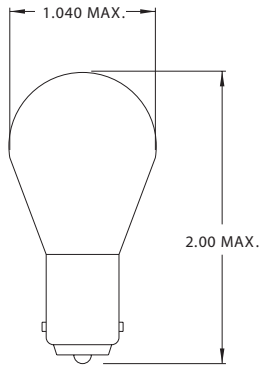

S-8 Single Contact Bayonet Base

Part Number	Design Voltage	Amps	MSCP	Life Hours	Filament Type
CM1459	4.00	.80	2.5	300	C-2R
CM1651	5.00	.60	3.0	20	C-2R
CM1611	5.40	1.86	10.0	1,000	C-6
CM1613	6.00	1.50	13.0	50	C-6
CM1680	6.00	4.10	32.0	300	C-6
CM1129	6.40	2.63	21.0	200	C-6
CM1605	6.40	2.69	21.0	200	C-2V
CM87L	6.65	2.04	15.0	500	C-2R*
CM1619	6.70	1.90	15.0	500	C-6
CM87	6.80	1.91	15.0	300	C-2R
CM1295	12.50	3.00	50.0	200	C-2R
CM93	12.80	1.04	15.0	500	C-2R
CM199	12.80	2.25	32.0	1,200	C-6
CM1073	12.80	1.80	32.0	200	C-6
CM1093	12.80	1.19	15.0	1,000	C-2R
CM1141	12.80	1.44	21.0	500	C-6
CM1156	12.80	2.10	32.0	600	C-6
CM1159	12.80	1.60	21.0	500	C-6
CM1161	12.80	1.35	22.0	500	CC-6
CM1777	12.80	1.52	26.0	400	C-2R
CM2396	12.80	2.23	40.0	400	C-6
CM91	13.00	.71	10.0	500	C-2R
CM1095	14.00	.51	4.0	5,000	C-6
CM305	28.00	.51	15.0	300	C-2V
CM307	28.00	.67	21.0	300	C-2V
CM315	28.00	.90	32.0	300	C-2V
CM705	28.00	.51	15.0	900	CC-6
CM1203	28.00	.71	21.0	400	C-2V
CM1563	28.00	.76	21.0	1,000	CC-6
CM1580	28.00	.93	32.0	400	CC-6
CM1591	28.00	.61	15.0	1,000	C-2V
CM1665	28.00	.80	21.0	1,000	C-2V
CM1683	28.00	1.02	32.0	500	2C-6
CM1691	28.00	.61	15.0	1,000	2C-2R
CM2232	28.00	.64	18.0	2,000	CC-81
CM2232SB	28.00	.64	-	2,000	CC-81**
CM2233	28.00	.77	21.0	2,000	CC-81
CMF674	28.00	.77	-	2,000	CC-81***
CMW674	28.00	.77	-	2,000	CC-81**
CM109	44.00	.17	6.0	200	C-7A