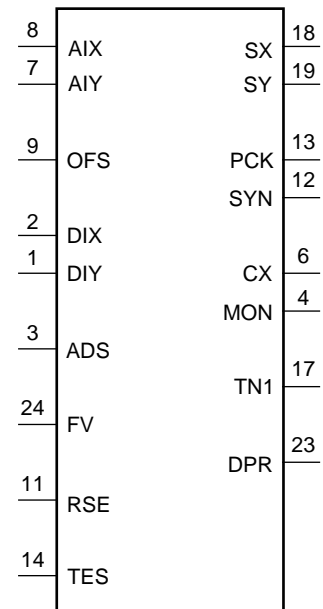

SERIAL DATA TRANSMISSION EQUALIZER AND RE-GENERATOR —TOP VIEW—

INPUT

ADS ; AERIAL DATA SELECT
(H:DIGITAL, L:ANALOG)
AIX, AIY ; EQUALIZER
DIX, DIY ; SERIAL DATA
FV ; VCO FREQ. ADJ.
OFS ; AGC OFFSET ADJ.
RSE ; VCO RANGE SELECT
(H:HIGH RANGE)
TES ; TEST TERMINAL

OUTPUT

CX ; EQUALIZER DETECT (L: NO INPUT)
DPR ; SERIAL DATA DETECT (L:NO INPUT)
MON ; EQUALIZER MONITOR
PCK ; PARALLEL CLOCK
SX, SY ; SERIAL DATA
SYN ; TRS DETECT
TN1 ; TEST TERMINAL