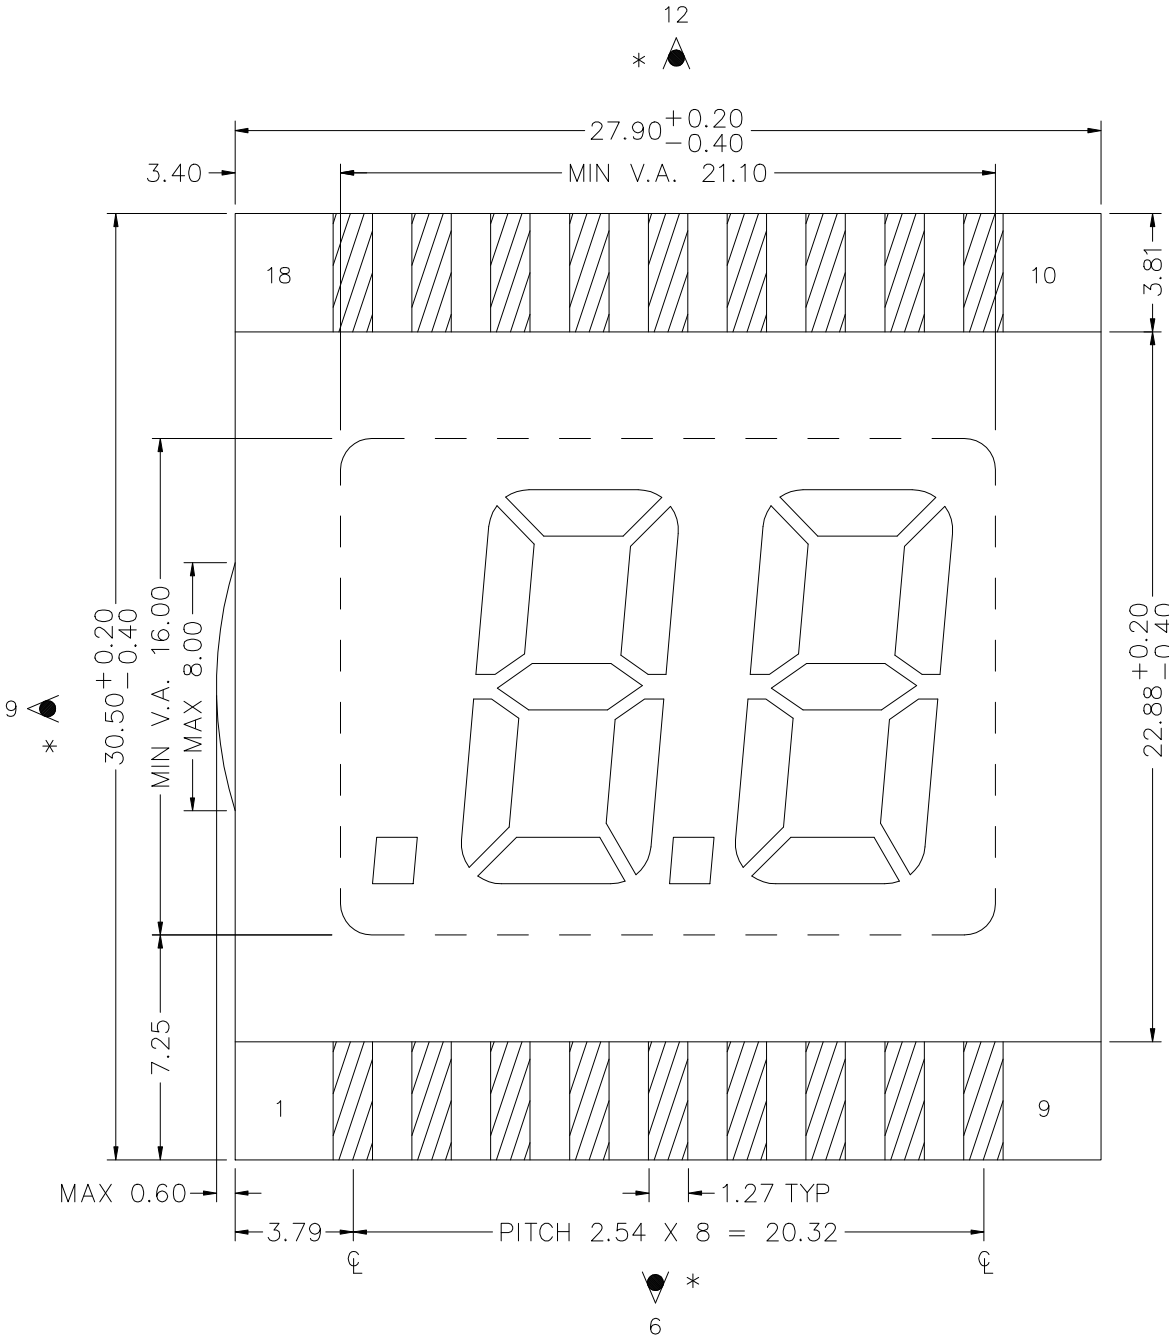

VI-201-DP,VI-201-2

DRIVER : OKI MSM58292, HD61603

-DP

-2