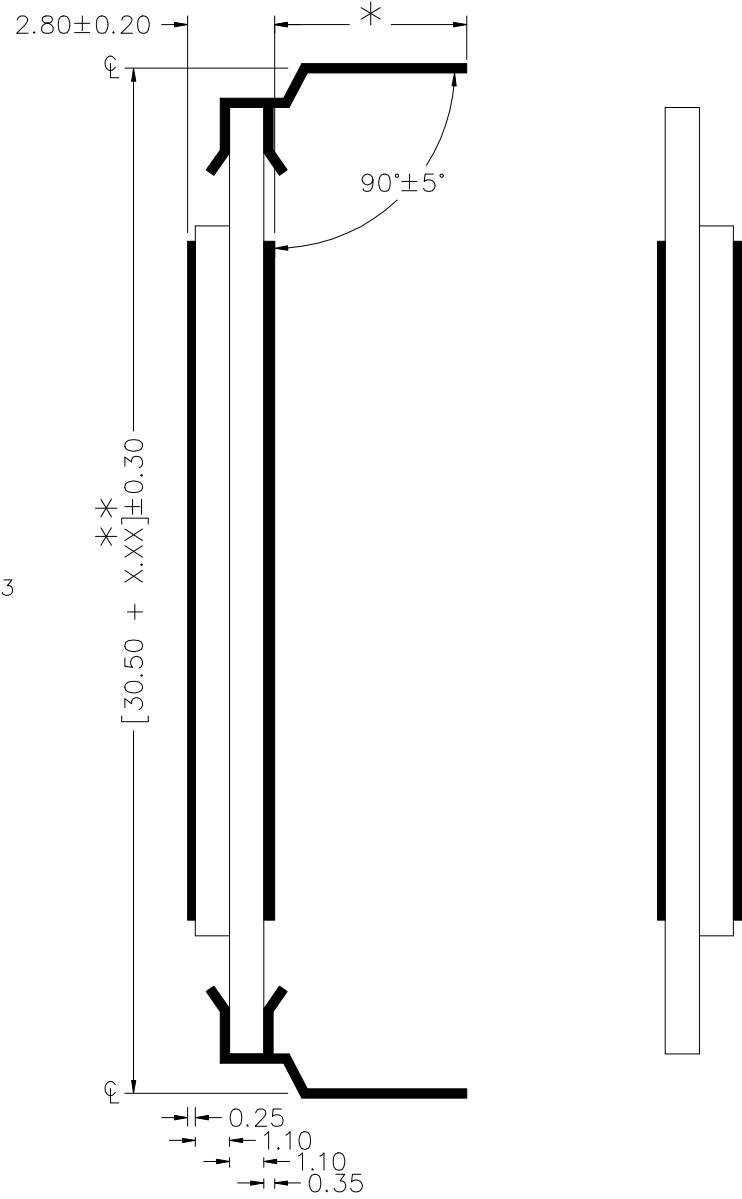

VI-201-DP,VI-201-2

DRIVER : OKI MSM58292, HD61603

-DP

-2